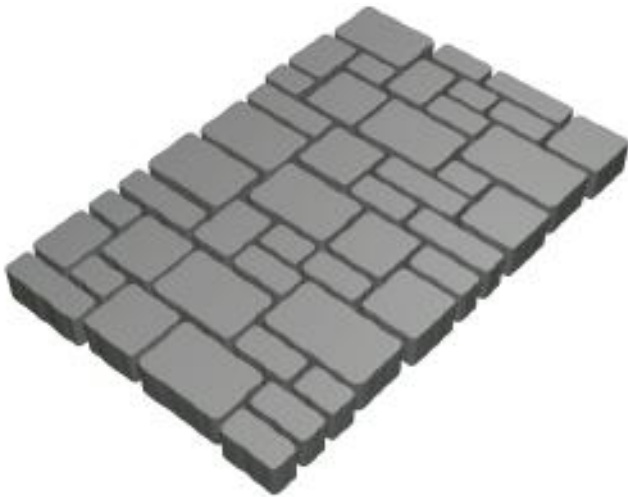

GESTALTUNGSPFLASTER

Ciconia

DIN EN 1338

Ciconia in GRAFE-NATUR · wilder Verband

Das Gestaltungspflaster **Ciconia** umfasst **sieben verschiedene Formate**, die moderne Pflasterflächen voller Eleganz entstehen lassen. Die einzelnen Steine zeichnen sich durch **fasenlose** und **unregelmäßige Kanten** aus. Besonders in der Farbe **GRAFE-NATUR** erzeugt es ein warmes und dennoch abwechslungsreiches Gesamtbild.

Stein	Maße [mm]	Stück [je Lage]	m ² [je VE]
A	280 x 160 x 80	2	9,60
B	240 x 160 x 80	7	
C	160 x 160 x 80	8	
D	240 x 80 x 80	6	
E	160 x 80 x 80	10	
F	120 x 80 x 80	8	
G	160 x 120 x 80	4	

Gewicht: **180 kg/m²** · **unregelmäßige Kanten**, ohne Fase (OF) · Nur als Lage verkäuflich. · Verlegemuster sind auf **Seite 90** einsehbar.

Ciconia in anthrazit · wilder Verband

VERLEGEMUSTER

Ideen, Muster & Schemata

Ciconia

Ciconia · Anordnung einer Lage
Nur als Lage verkäuflich.

Verlegemuster 1 "wilder Verband"

Hinweis: Alle angegebenen Bedarfsmengen sind ca.-Angaben, die unverbindlich sind und für die keine Haftung übernommen wird.